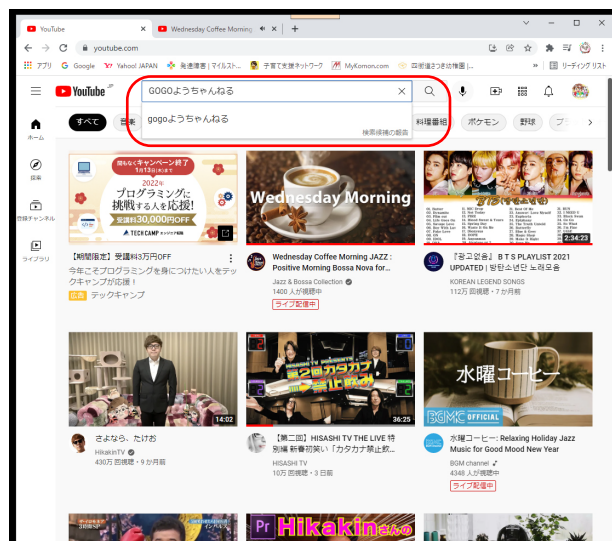

Youtube チャンネルの登録方法

①“Youtube”と記入して検索

※PC またはスマホで検索
※ネットにつながっていないと
観れません!

②Youtube サイトをクリック

③Youtube サイト内の検索で “GOGO ようちゃんねる”と記入

④ GOGO ようちゃんねるのページ “チャンネル登録”をクリック

⑤ ボタンが登録済みになったら完了

いつでも GOGO! ようちゃんねるをご覧くださいいただけます