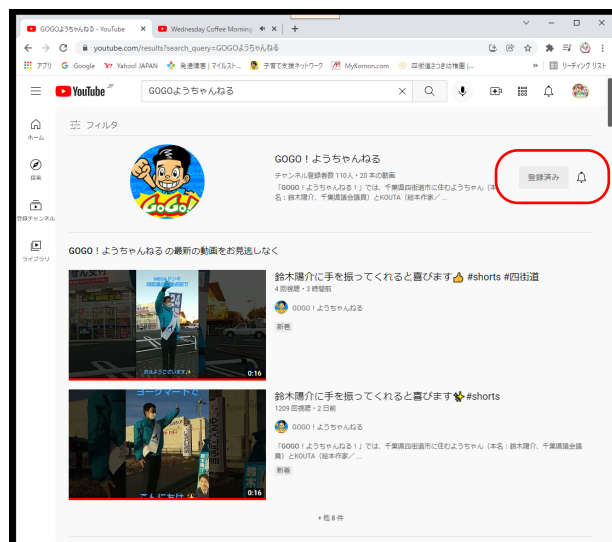

Youtube チャンネルの登録方法

①“Youtube”と記入して検索

※PC またはスマホで検索
※ネットにつながっていないと
観れません!

②Youtube サイトをクリック

③Youtube サイト内の検索で “GOGO ようちゃんねる”と記入

④ GOGO ようちゃんねるのページ “チャンネル登録”をクリック

⑤ ボタンが登録済みになったら完了

いつでも GOGO! ようちゃんねるをご覧くださいいただけます