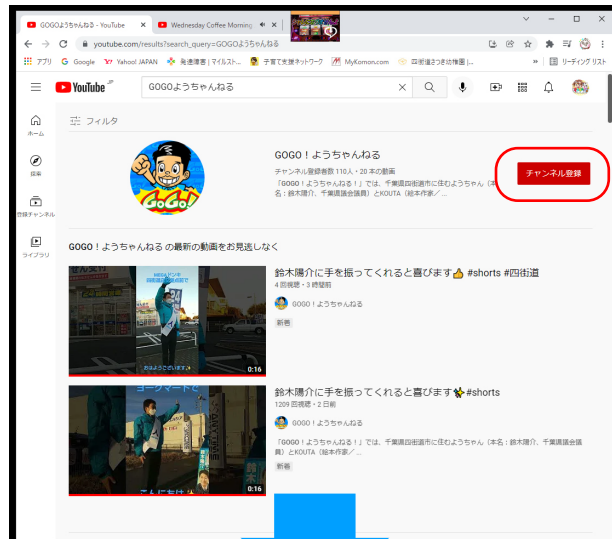

Youtube チャンネルの登録方法

①“Youtube”と記入して検索

※PC またはスマホで検索
※ネットにつながっていないと
観れません!

②Youtube サイトをクリック

③Youtube サイト内の検索で “GOGO ようちゃんねる”と記入

④ GOGO ようちゃんねるのページ “チャンネル登録”をクリック

⑤ ボタンが登録済みになったら完了

いつでも GOGO! ようちゃんねるをご覧くださいいただけます