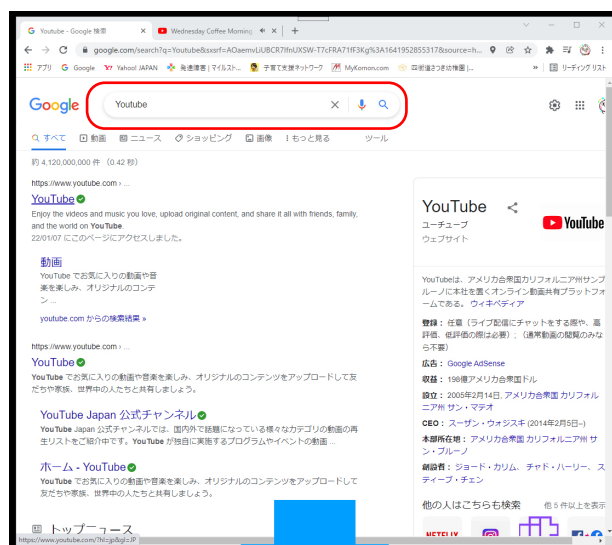

Youtube チャンネルの登録方法

①“Youtube”と記入して検索

※PC またはスマホで検索
※ネットにつながっていないと
観れません!

②Youtube サイトをクリック

③Youtube サイト内の検索で “GOGO ようちゃんねる”と記入

④ GOGO ようちゃんねるのページ “チャンネル登録”をクリック

⑤ ボタンが登録済みになったら完了

いつでも GOGO! ようちゃんねるをご覧くださいいただけます