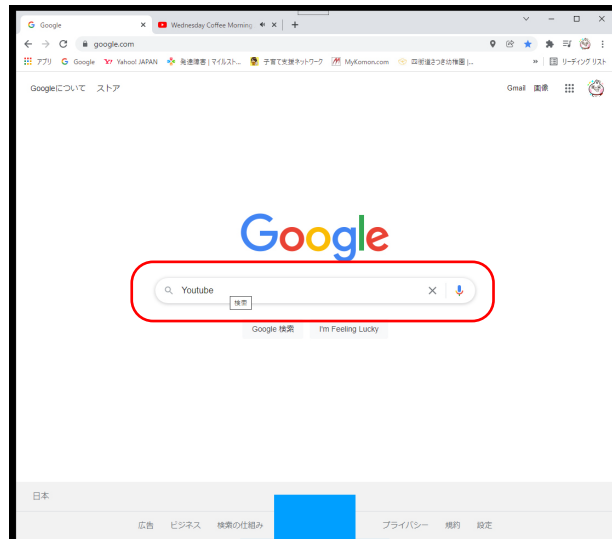

Youtube チャンネルの登録方法

①“Youtube”と記入して検索

※PC またはスマホで検索
※ネットにつながっていないと
観れません!

②Youtube サイトをクリック

③Youtube サイト内の検索で “GOGO ようちゃんねる”と記入

④ GOGO ようちゃんねるのページ “チャンネル登録”をクリック

⑤ ボタンが登録済みになったら完了

いつでも GOGO! ようちゃんねるをご覧くださいいただけます